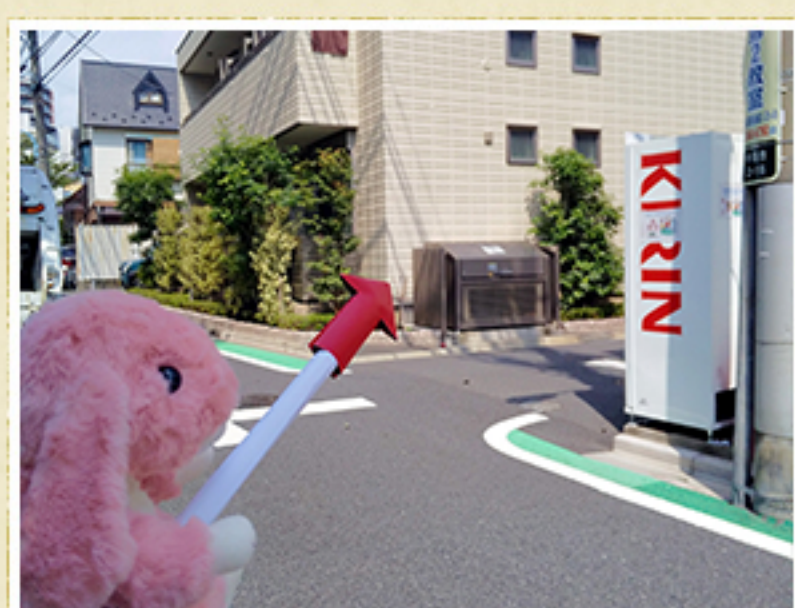

01 西武新宿線 高田馬場駅より各駅停車で1つ目の下落合駅北口改札を出て下さい。

02 右手の方に橋が見えますので、橋を渡り左手方向に進んで下さい。

03 西武新宿線 高田馬場駅より各駅停車で1つ目の下落合駅北口改札を出て下さい。

04 交番の脇の道を進んで下さい。

05 進んで行くと、西坂という坂があります。がんばって上りましょう。

06 まだちょっとあります。がんばりましょう！

07 上りきったところを左手方向に進んで下さい。

08 やがて左手に小学校、右手に自販機があります。

09 自販機のところを右手に入して下さい。

10 もう少しです。

11 1つ目の角を左手に入ります。

12 STACHASHOPが見えてきました。もう少しです。

13 着きました！おつかれさまです！