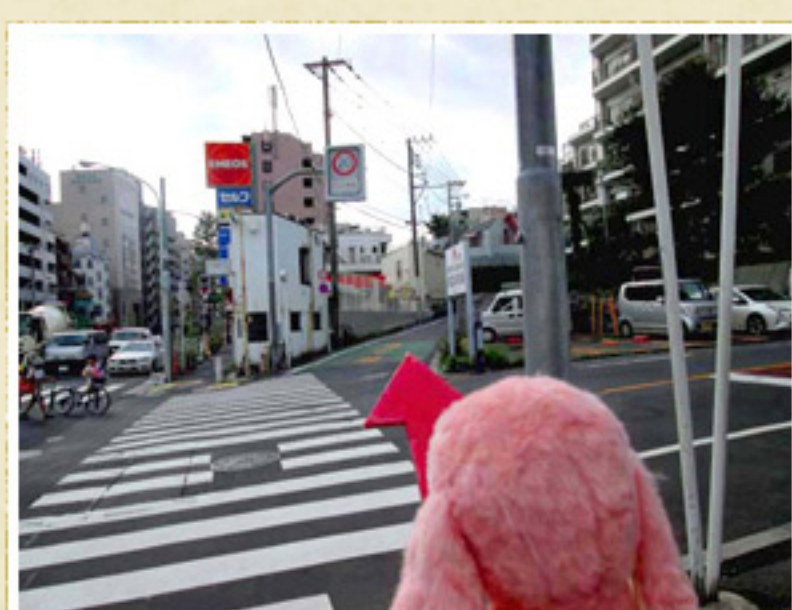

01 西武新宿線 高田馬場駅より各駅停車で1つ目の下落合駅北口改札を出て下さい。

02 右手の方に橋が見えますので、橋を渡り左手方向に進んで下さい。

03 西武新宿線 高田馬場駅より各駅停車で1つ目の下落合駅北口改札を出て下さい。

04 交番の脇の道を進んで下さい。

05 進んで行くと、西坂という坂があります。がんばって上りましょう。

06 まだちょっとあります。がんばりましょう！

07 上りきったところを左手方向に進んで下さい。

08 やがて左手に小学校、右手に自販機があります。

09 自販機のところを右手に入して下さい。

10 もう少しです。

11 1つ目の角を左手に入ります。

12 STACHASHOPが見えてきました。もう少しです。

13 着きました！おつかれさまです！