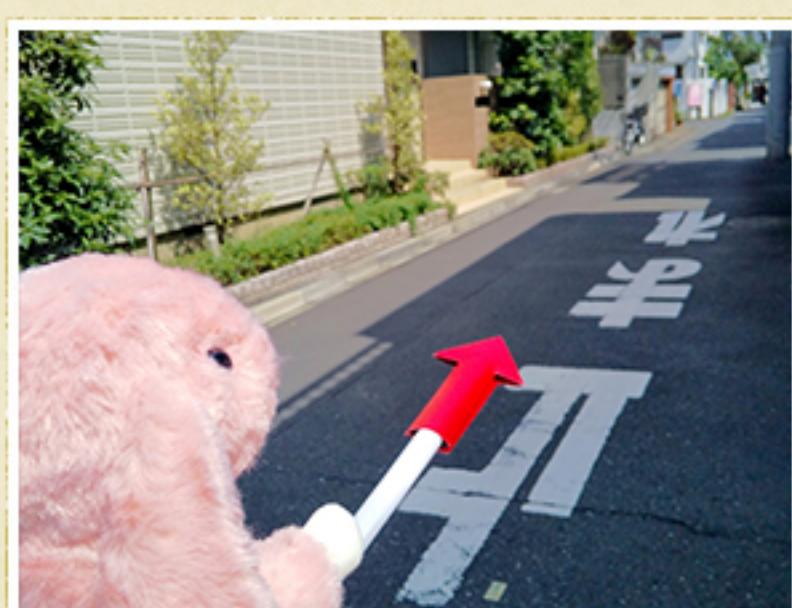

01 西武新宿線 高田馬場駅より各駅停車で1つ目の下落合駅北口改札を出て下さい。

02 右手の方に橋が見えますので、橋を渡り左手方向に進んで下さい。

03 西武新宿線 高田馬場駅より各駅停車で1つ目の下落合駅北口改札を出て下さい。

04 交番の脇の道を進んで下さい。

05 進んで行くと、西坂という坂があります。がんばって上りましょう。

06 まだちょっとあります。がんばりましょう！

07 上りきったところを左手方向に進んで下さい。

08 やがて左手に小学校、右手に自販機があります。

09 自販機のところを右手に入して下さい。

10 もう少しです。

11 1つ目の角を左手に入ります。

12 STACHASHOPが見えてきました。もう少しです。

13 着きました！おつかれさまです！