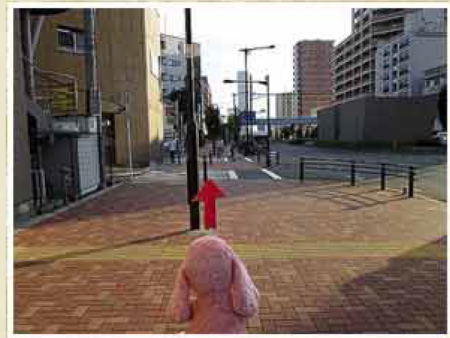

## Guide2

01 JR目白駅の改札を出ますと、目白通り沿いにバス停が見えます。

02 都営バスの練馬駅行き、または練馬車庫行きに乗りして下さい。

03 4つ目の「目白5丁目」で降りて下さい。

04 進行方向に歩道沿いを進みます。

05 目白通りと山手通りの交差点に出ます。山手通り沿いに左に曲がります。

06 遠くに高速道路の排気塔が見えます。もう少しです。

07 パーキングと横断歩道があります。そこを左に入ります。